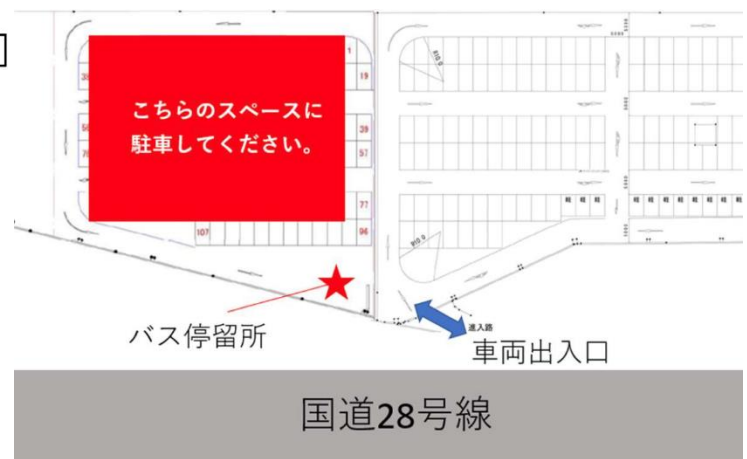

〈車でお越しの場合〉

※原則、劇場敷地内の駐車場をご利用いただけません

島外からお越しの方は淡路ICを下車し、臨時駐車場をご利用いただき、無料シャトルバスにてご来場ください

臨時駐車場のご案内

淡路ICから進み南鶴崎の信号を右折し、その後すぐ左折し細い坂道を進んだ先に駐車場がございます

洲本方面からお越しの方は南鶴崎の信号は左折し、その後すぐ左折してください。

駐車場からのシャトルバスの時刻表は調整中です。追って更新させていただきます。