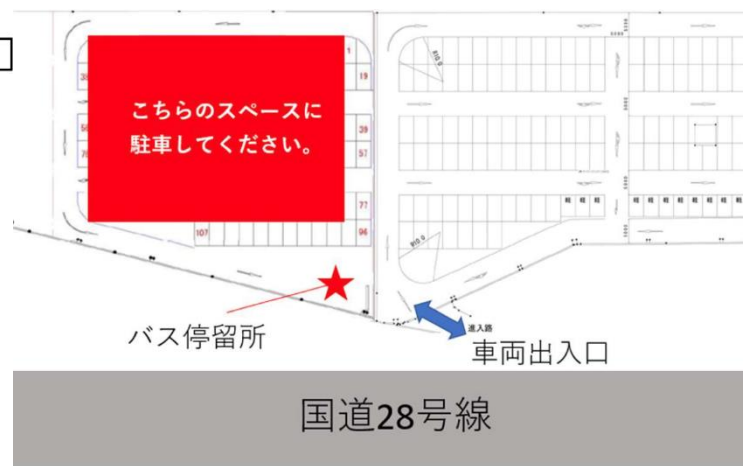

〈車でお越しの場合〉

※原則、劇場敷地内の駐車場をご利用いただけません

臨時駐車場のご案内

淡路 IC から進み南鶴崎の信号を右折し、その後すぐ左折し細い坂道を進んだ先に駐車場がございます

洲本方面からお越しの方は南鶴崎の信号は左折し、その後すぐ左折してください。

第九公演専用 無料シャトルバス時刻表

行き	岩屋ポート	旧アソンプレホール	サスティナブル駐車場	旧アソンプレホール
1 便			12:30	12:45
2 便	12:50(12:43 船着)	13:00	13:05	
3 便			13:15	
4 便			13:25	
5 便			13:45	
6 便			13:55	
帰り	旧アソンプレホール	サスティナブル駐車場	旧アソンプレホール	岩屋ポート
1 便			15:30	15:40
2 便	15:40			
3 便	15:50			
4 便	16:00			
5 便	16:10			